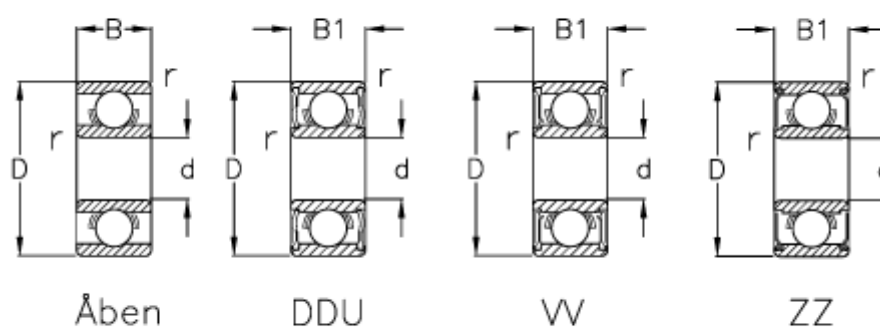

Varenummer: 570405006006  
Beskrivelse: NSK Leje 635 VV forsejlet  
d=5 D=19 B=6

## Mål

B	= 6	Max. o/m åben = 40000
B1	= 6	r min = 0.3
Belastning Cor (N)	= 885	Type = 635
Belastning Cr (N)	= 2340	
d	= 5	
D	= 19	
Max. o/m DD	= 30000	
Max. o/m ZZ-VV	= 32000	